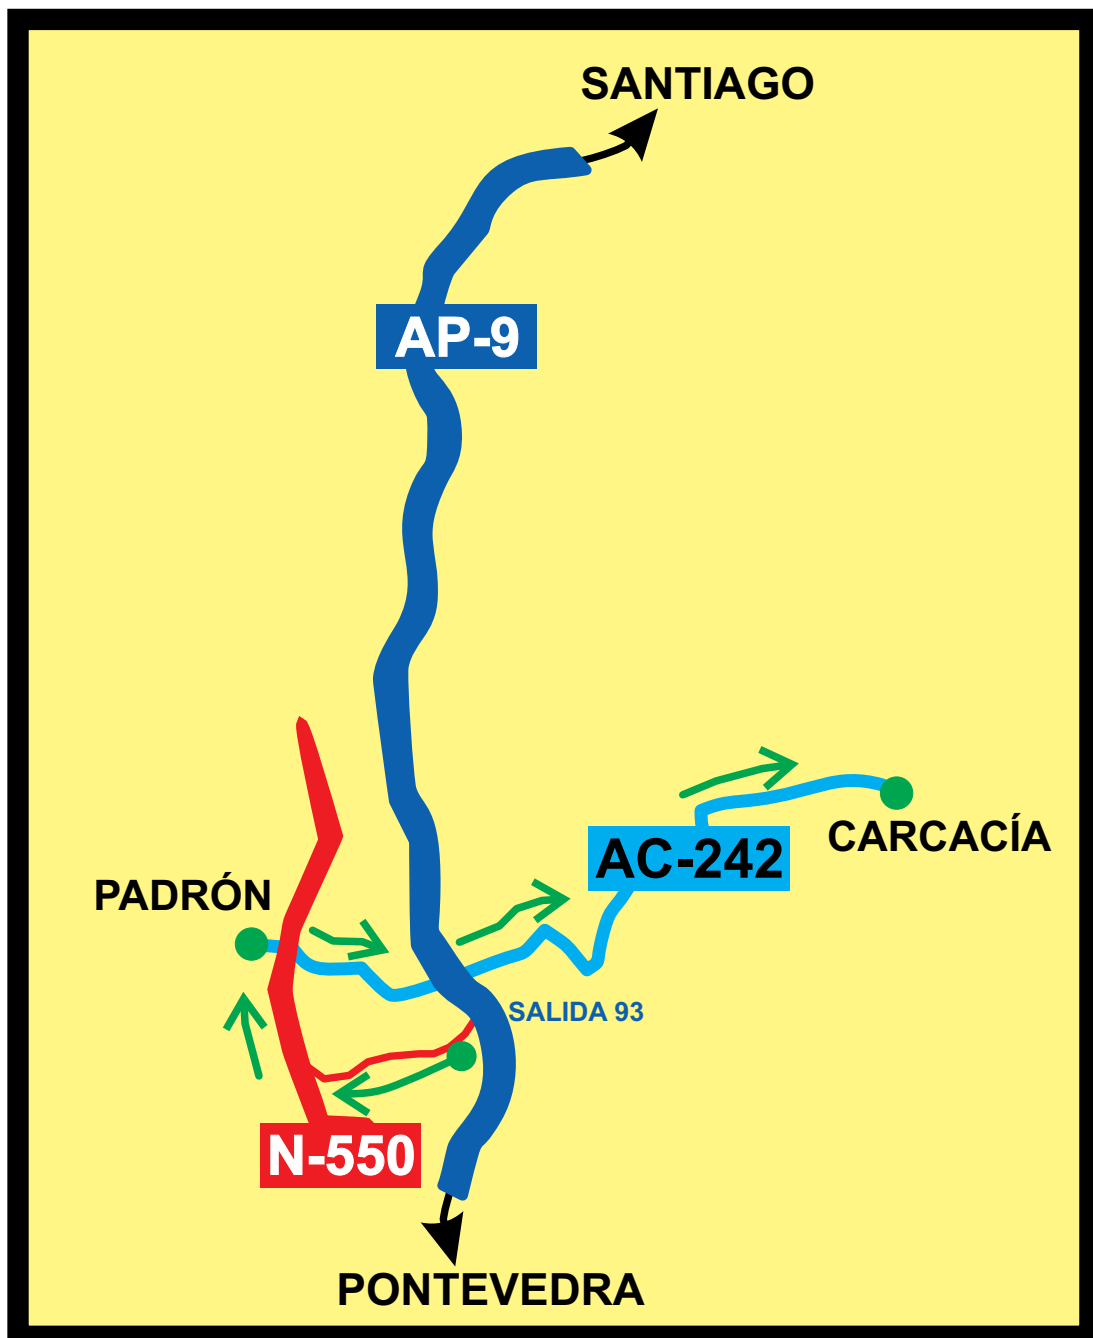

ITINERARIO I – Desde la AP-9

Desde la autopista **AP-9**, coger la salida 93 en dirección a Padrón. Seguir por el enlace de la autopista y a 1,5 km del peaje, coger el desvío a la derecha hacia Padrón, incorporándose a la **N-550**.

Cruzar el casco urbano de Padrón, pasar el parque a mano derecha y en el semáforo torcer a la derecha por la **AC-242** hacia Carcacia.

Seguir por esta carretera AC-242 durante 6,5 km hasta el lugar de Pousada, que se encuentra al dejar la recta de Carcacia.

Coordenadas GPS: Latitud 42° 45' 7,71" N
Longitud 8° 35' 45,73" W